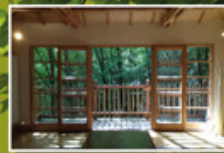

recommandé par
le routard
www.location-en-dordogne.com
www.chalets-en-perigord.com

www.yourtes-en-perigord.com
www.chalets-en-perigord.com

www.location-en-dordogne.com

Famille LOUX
Moulin de la Jarousse- 24270 Lanouaille
Tél. 05 53 52 37 91 - Port. 06 85 69 01 00
contact@location-en-dordogne.com

Nos habitats
nature...

Chalets en rondins
Yourtes Mongoles
Cabanes perchées
Cabane flottante
Lov'nid